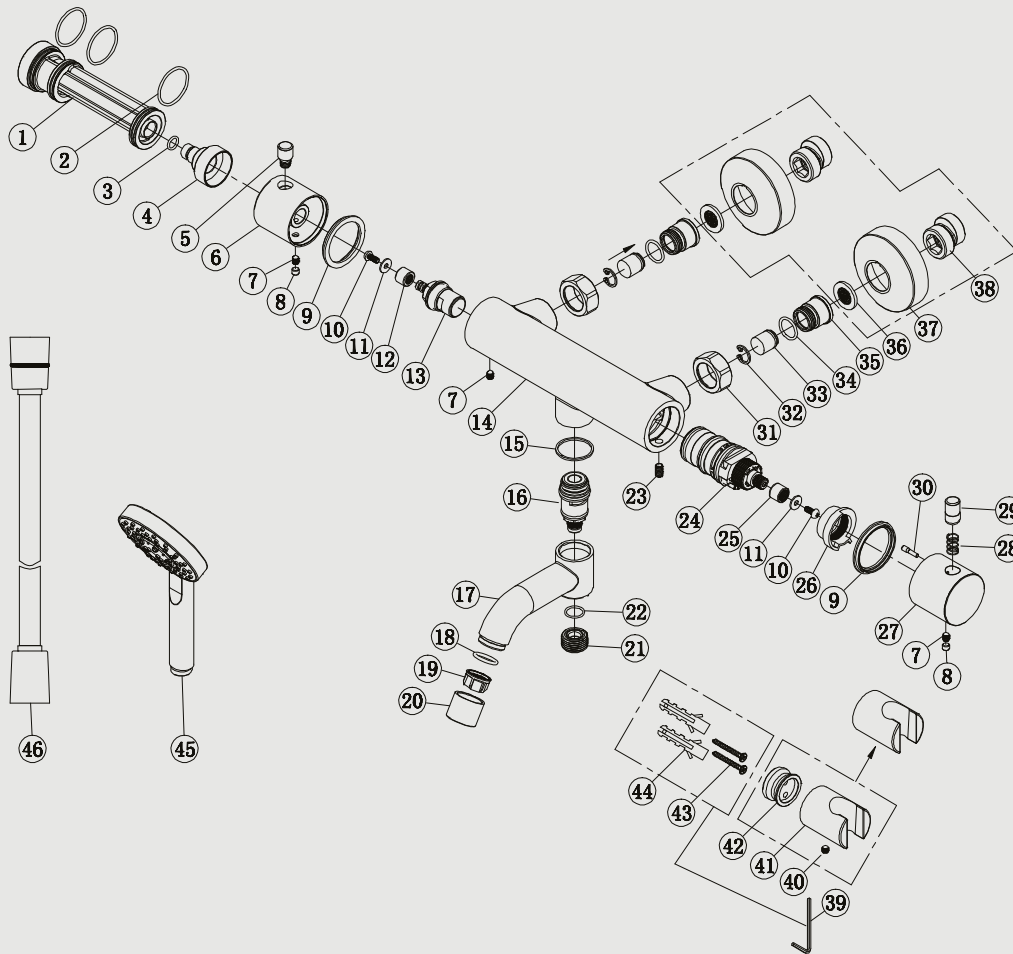

Edition: 2020-04-01

1. 1 Core of body
2. 2 o ring
3. 3 o ring
4. 4 house for cartridge
5. 5 handwheel bar
6. 6 handwheel
7. 7 inner hex screw
8. 8 separation rubber
9. 9 spring washer
10. 10 round screw nut
11. 11 washer
12. 12 splined hub
13. 13 cartridge
14. 14 body
15. 15 washer
16. 16 spout cartridge
17. 17 bath spout
18. 18 o ring
19. 19 aerator
20. 20 aerator cover
21. 21 connector
22. 22 o ring
23. 23 inner hex screw
24. 24 thermostatic cartridge
25. 25 drive gear
26. 26 temp. limiting ring
27. 27 therm. handwheel
28. 28 button spring
29. 29 handwheel button
30. 30 handwheel plug
31. 31 foot nut
32. 32 c ring
33. 33 check valve
34. 34 o ring
35. 35 connector
36. 36 G3/4 washer
37. 37 decoration cover
38. 38 connector
39. 39 inner hex spanner
40. 40 inner hex screw
41. 41 holder body
42. 42 fixing base
43. 43 screw
44. 44 plastic screw
45. 45 handshower
46. 46 shower hose

Steel Pleasure 4 Sand

Ammehana ruostumatonta terästä. Termostaattihana, jossa integroitu vaihdin ja kääntyvä juoksuputki. Kiertymätön letku. Kaksi toimintoa: käsisuihku ja juoksuputki.

Tuotenumero RSK

20046 8362068

Tekniset tiedot:

CC 150, mukana epäkeskot CC 160:lle

Suihkuletku: 1,5 m